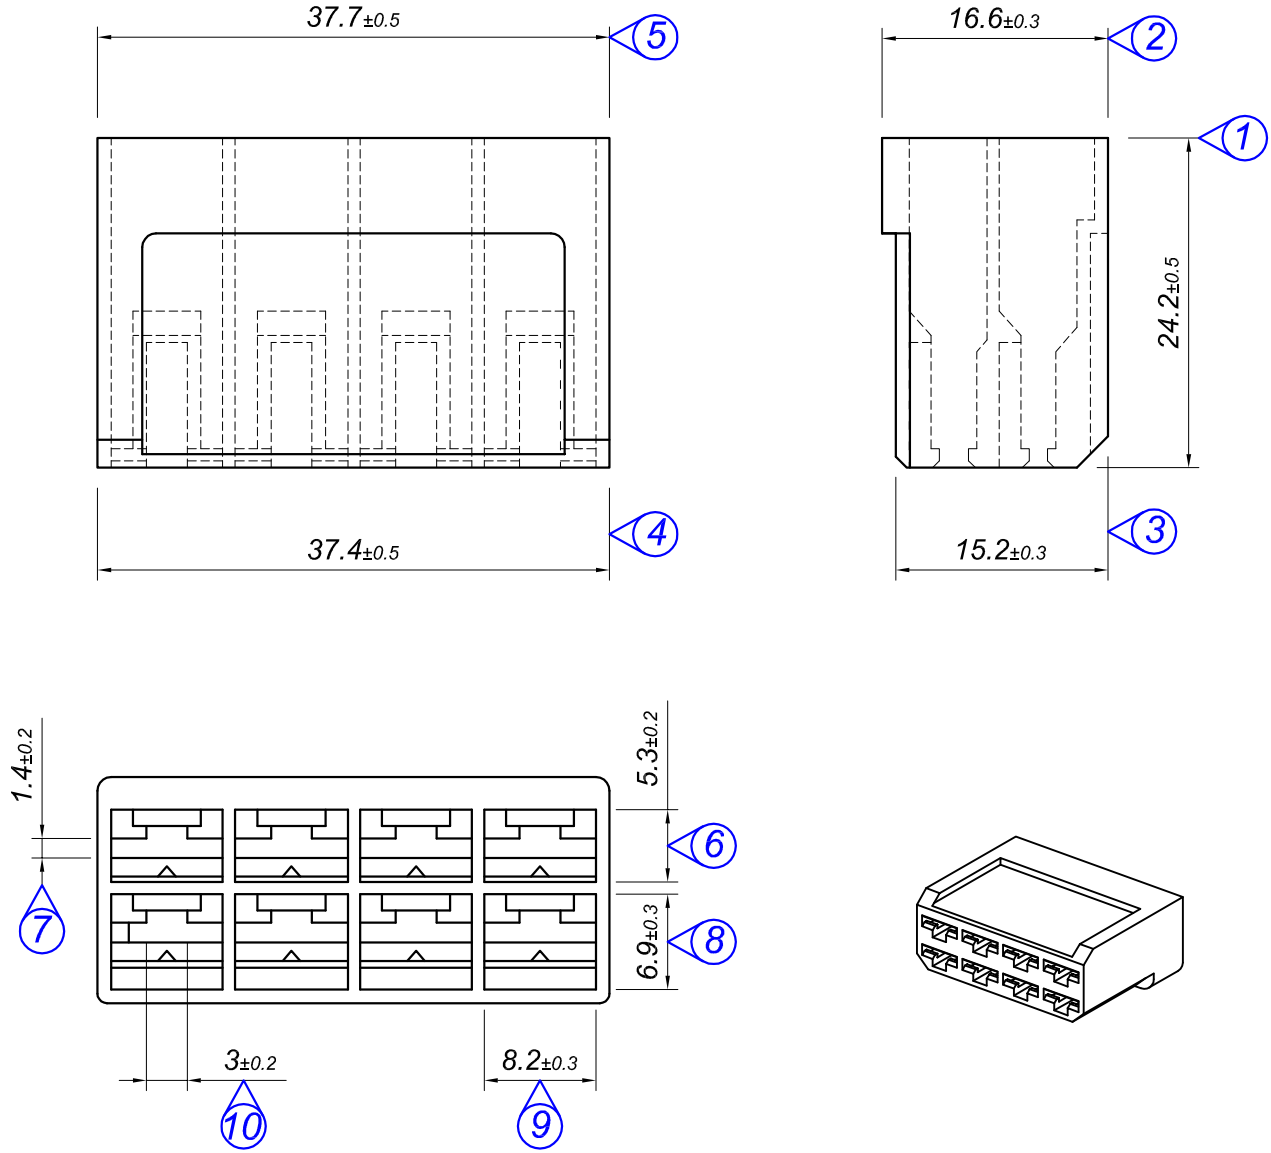

PARÇA KODU PART CODE	PARÇA ADI PART NAME	RENK COLOR	MALZEME MATERIAL
KE 3210-00	8 Lİ ERKEK KONNEKTÖR	NATURAL / ŞEFFAF	PA 66 / V2
KE 3210-02	8 Lİ ERKEK KONNEKTÖR SİYAH	BLACK / SİYAH	PA 66 / V2
KE 3210-01-NF	8 Lİ ERKEK KONNEKTÖR BEYAZ	WHITE / BEYAZ	PA 6 / V2-NF

Tarih / Date	17.03.2011	İmza / Signature	Ölçek / Scale			
Çizen / Desing	M.Yağcı		2 / 1			
Onay / Approval	S.Gölcük		No	Değişiklik / Revision		Tarih/Date
	Parça Adı: Part Name	8 Lİ ERKEK KONNEKTÖR			Parça Kodu: Part Code	KE 3210

Resmin Üzerinden Ölçü Almayınız / Don't use the drawing for measuring purpose